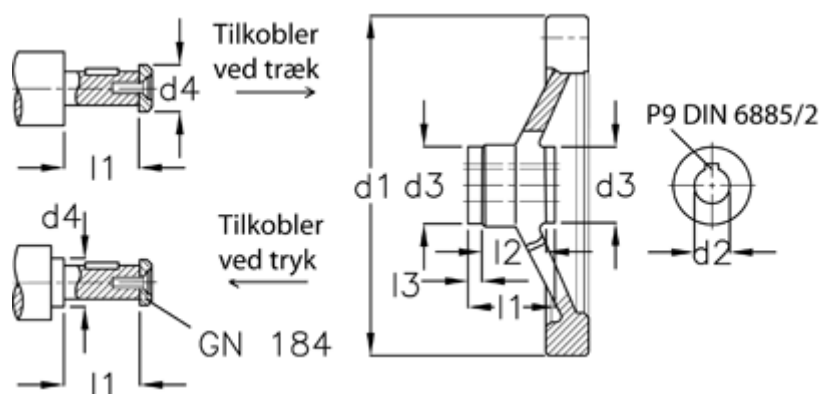

Varenummer: 20368307  
Beskrivelse: E+G Håndhjul  
GN 321.4-140-K16-A-ZI

## Mål

$d1$	=	140
$d2$ H7	=	16
$d3$	=	32
$d4$ max	=	21
$l1$	=	32.5
$l2$	=	20
$l3$	=	6